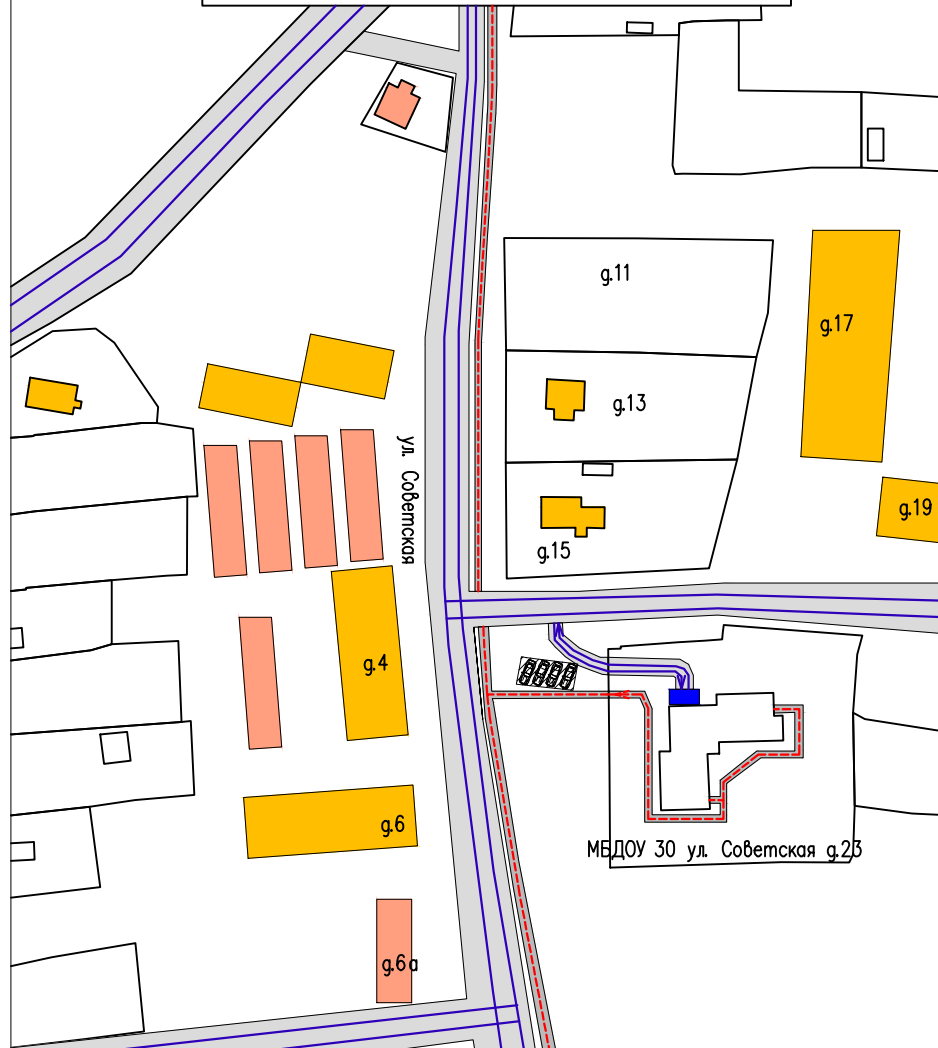

Схема организации дорожного движения в непосредственной близости от МБДОУ №30 с размещением соответствующих технических средств, маршруты движения детей и расположение парковочных мест

Условные обозначения

- Жилая застройка
- Проезжая часть
- Тротуар
- Зона разгрузки/погрузки
- Парковка
- Движение детей
- Движение транспортных средств